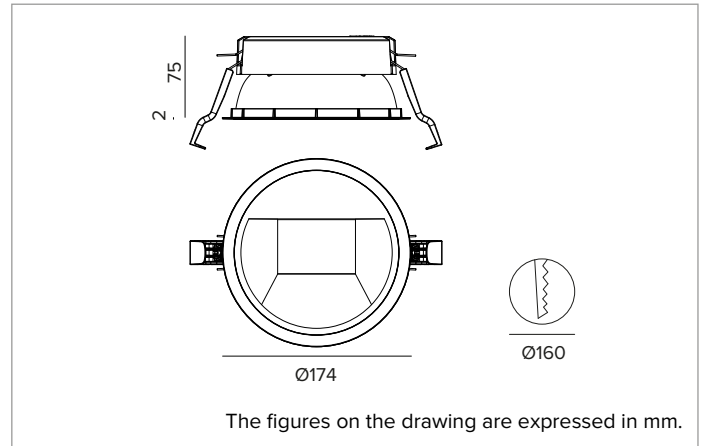

1T8315EL | CTEVO WALL WASHER 160

Recessed LED Downlight in a trim version

		2700K	H(m)	D1(m)	D2(m)	E _{max} (lx)
		Ra90	42°	77°		
Fixture Power	24W	1	0.86	1.70	1491	
Source Flux	2720lm	2	1.73	3.40	373	
Fixture Flux	1884lm	3	2.59	5.11	166	
Efficacy	79lm/W	4	3.46	6.81	93	
TS1397	I _{max} =633cd/klm	I _{max}	1722cd	5	4.32	8.51 60